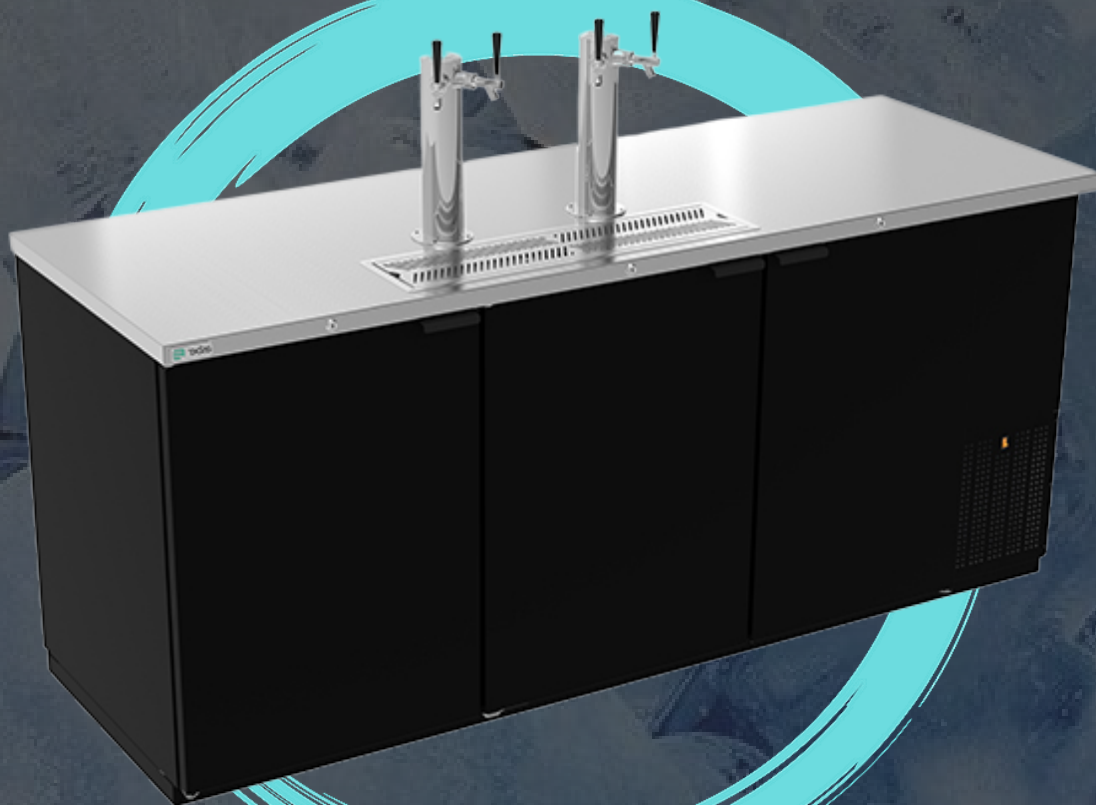

INDUSTRIA: MEXICANA

MODELO: ADDC-68-S-HC

<http://www.thermocontrol.com.bo/>

THERMOCONTROL
INGENIERIA

Equipo Ideal

DISPENSADOR REFRIGERADO DE CERVEZA EN VINIL NEGRO

MARCA: ASBER

INDUSTRIA: MEXICANA