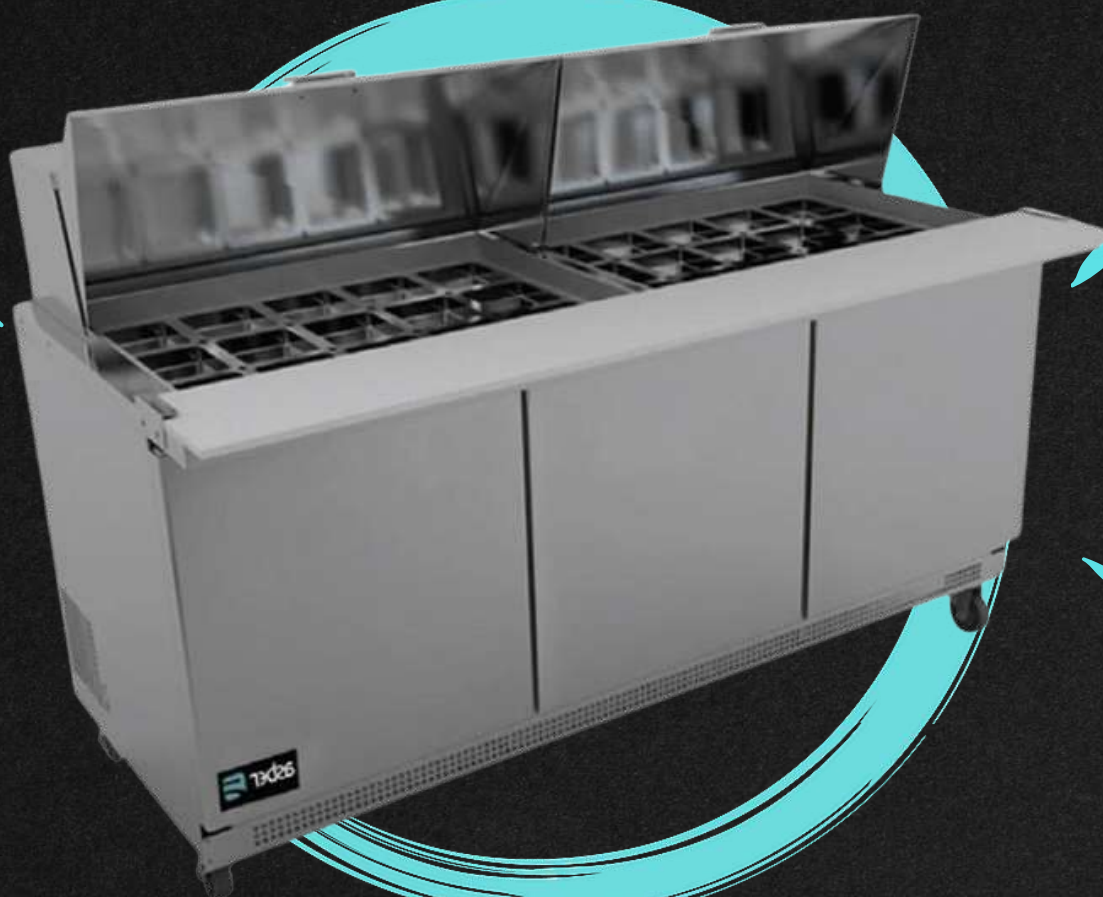

MARCA: ASBER

INDUSTRIA: MEXICANA

MODELO: APTS-72-18

<http://www.thermocontrol.com.bo/>

THERMOCONTROL
INGENIERIA

Equipo Ideal

MESA REFRIGERADA DE PREPARACION MEGA TOP

MARCA: ASBER
INDUSTRIA: MEXICANA
MODELO: APTM-72-30