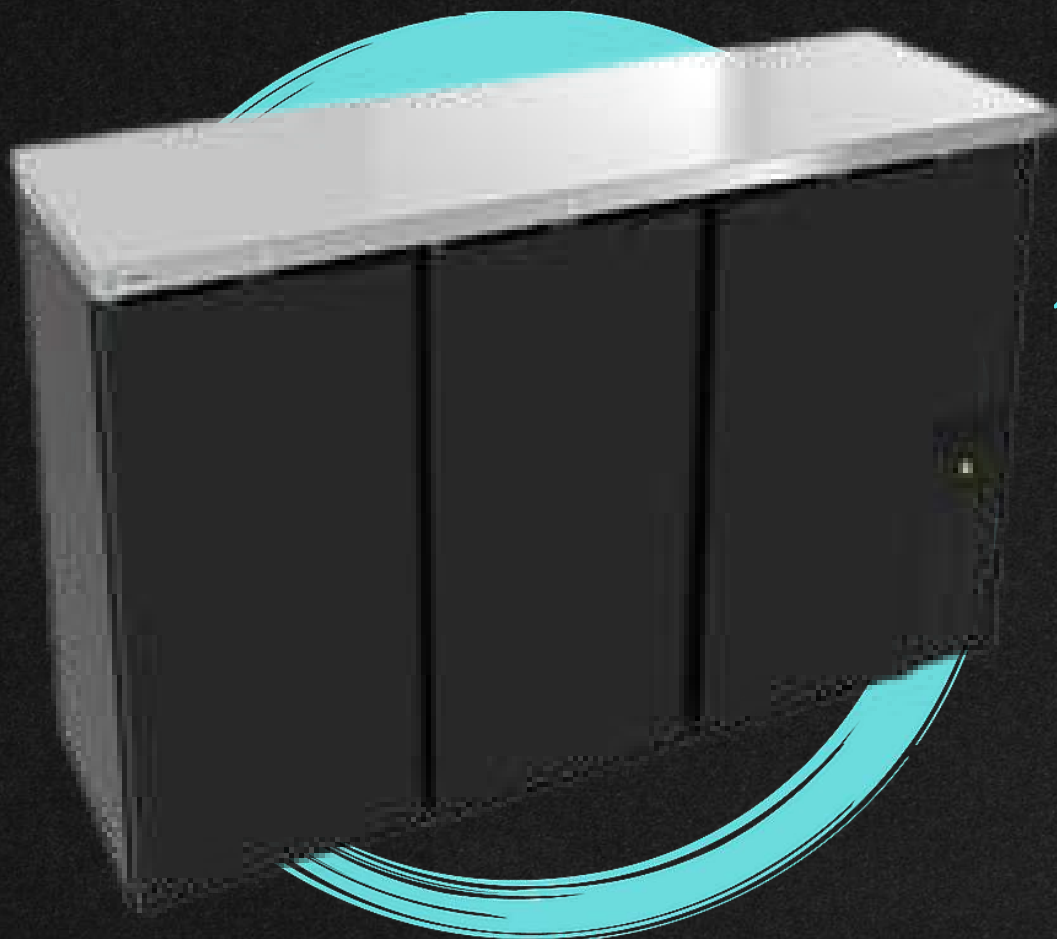

MARCA: ASBER

INDUSTRIA: MEXICANA

MODELO: ABBC-24-72-SG-HC

<http://www.thermocontrol.com.bo/>

THERMOCONTROL
INGENIERIA

Equipo Ideal

REFRIGERADOR DE CONTRA BARRA EN VINYL NEGRO

MARCA: ASBER